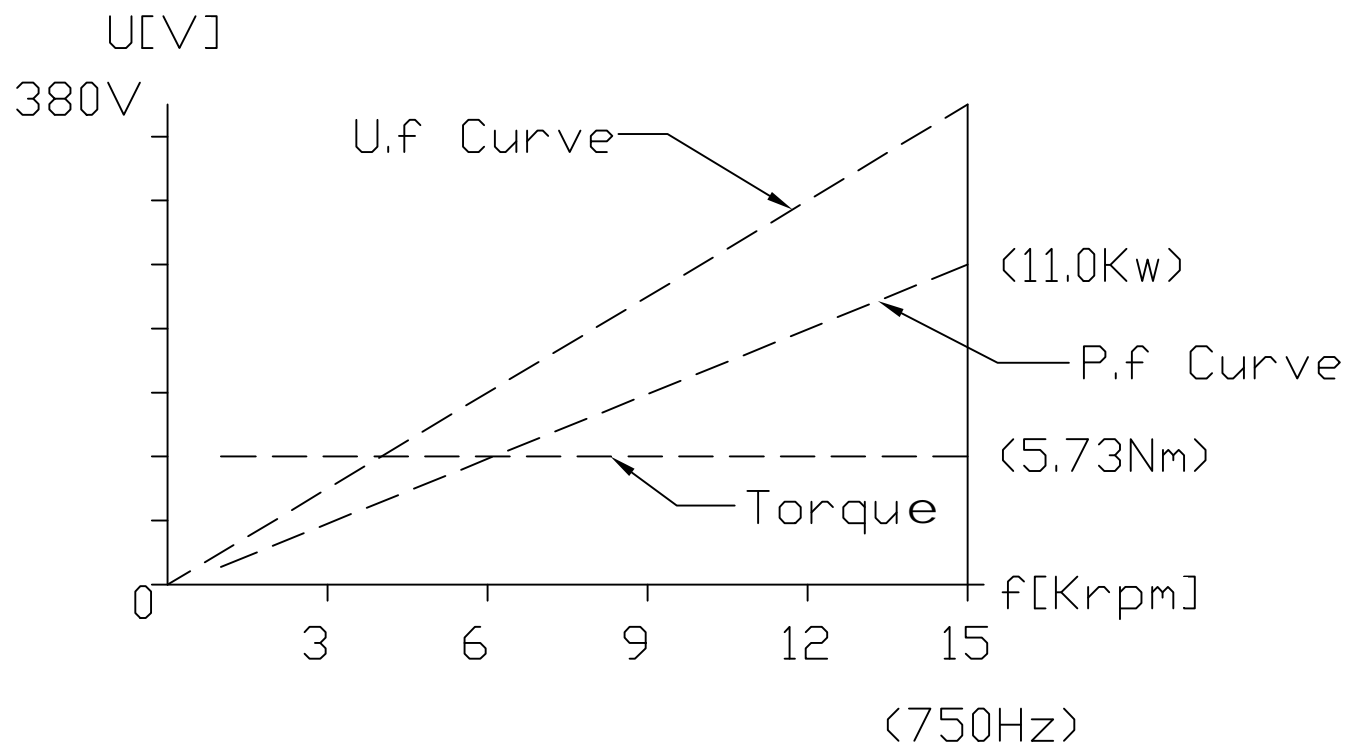

GDK125-15Z/11  
380V 22.0A 6P

TA:20°C

Serv:S1

Water cooling