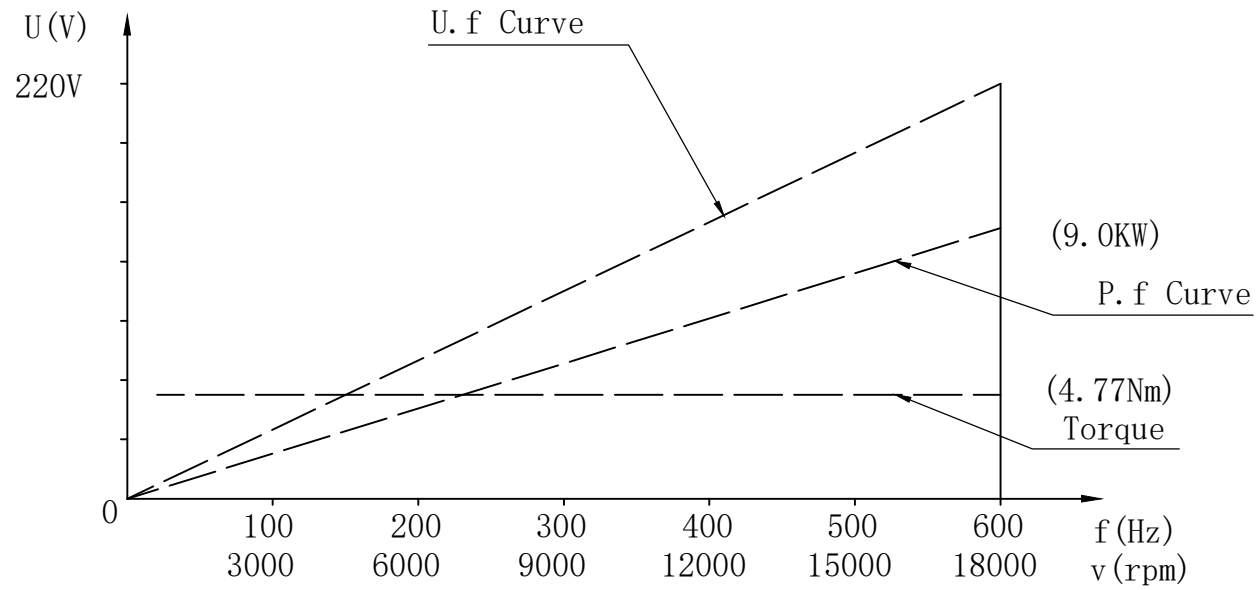

GDF60-18Z/9.0  
220V 31.5A 4P  
600Hz 18000rpm

TA:20°C

Serv:S1

air cooling