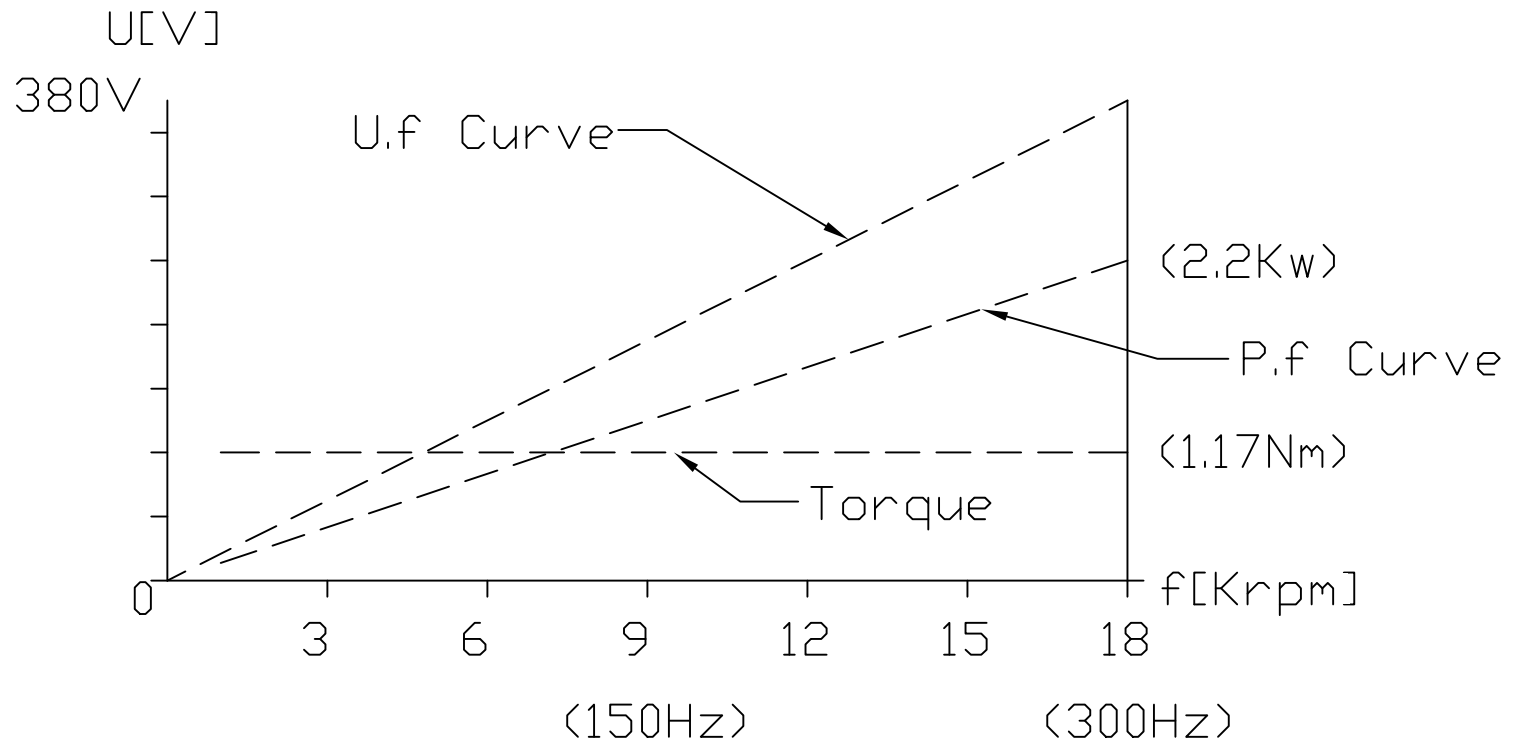

GDF46-18Z/2.2
380V 4.4A 2P

TA:20°C

Serv:S1

air cooling