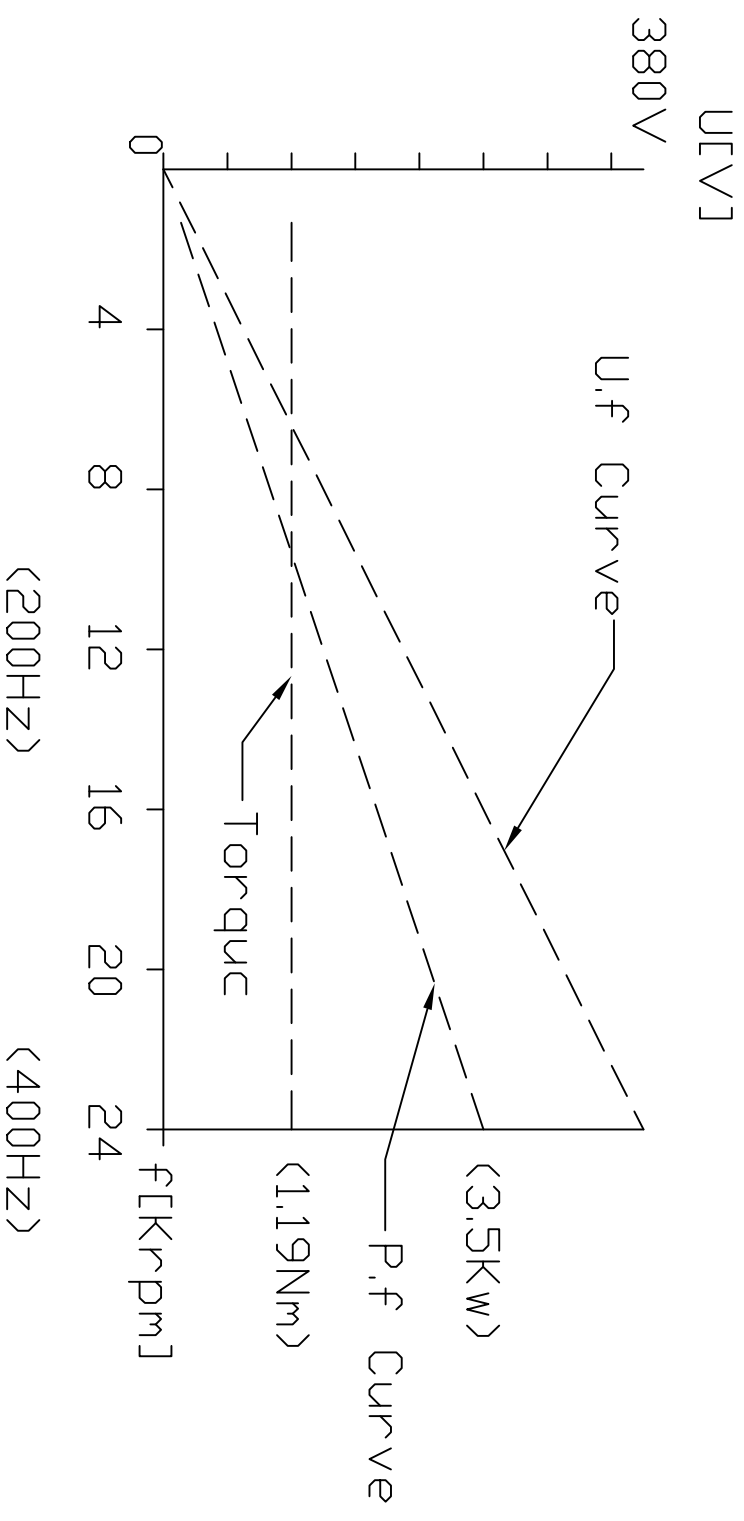

GDF 46-24Z/3.5
380V 7.0A 2P

TA:20°C Serv:SI air cooling